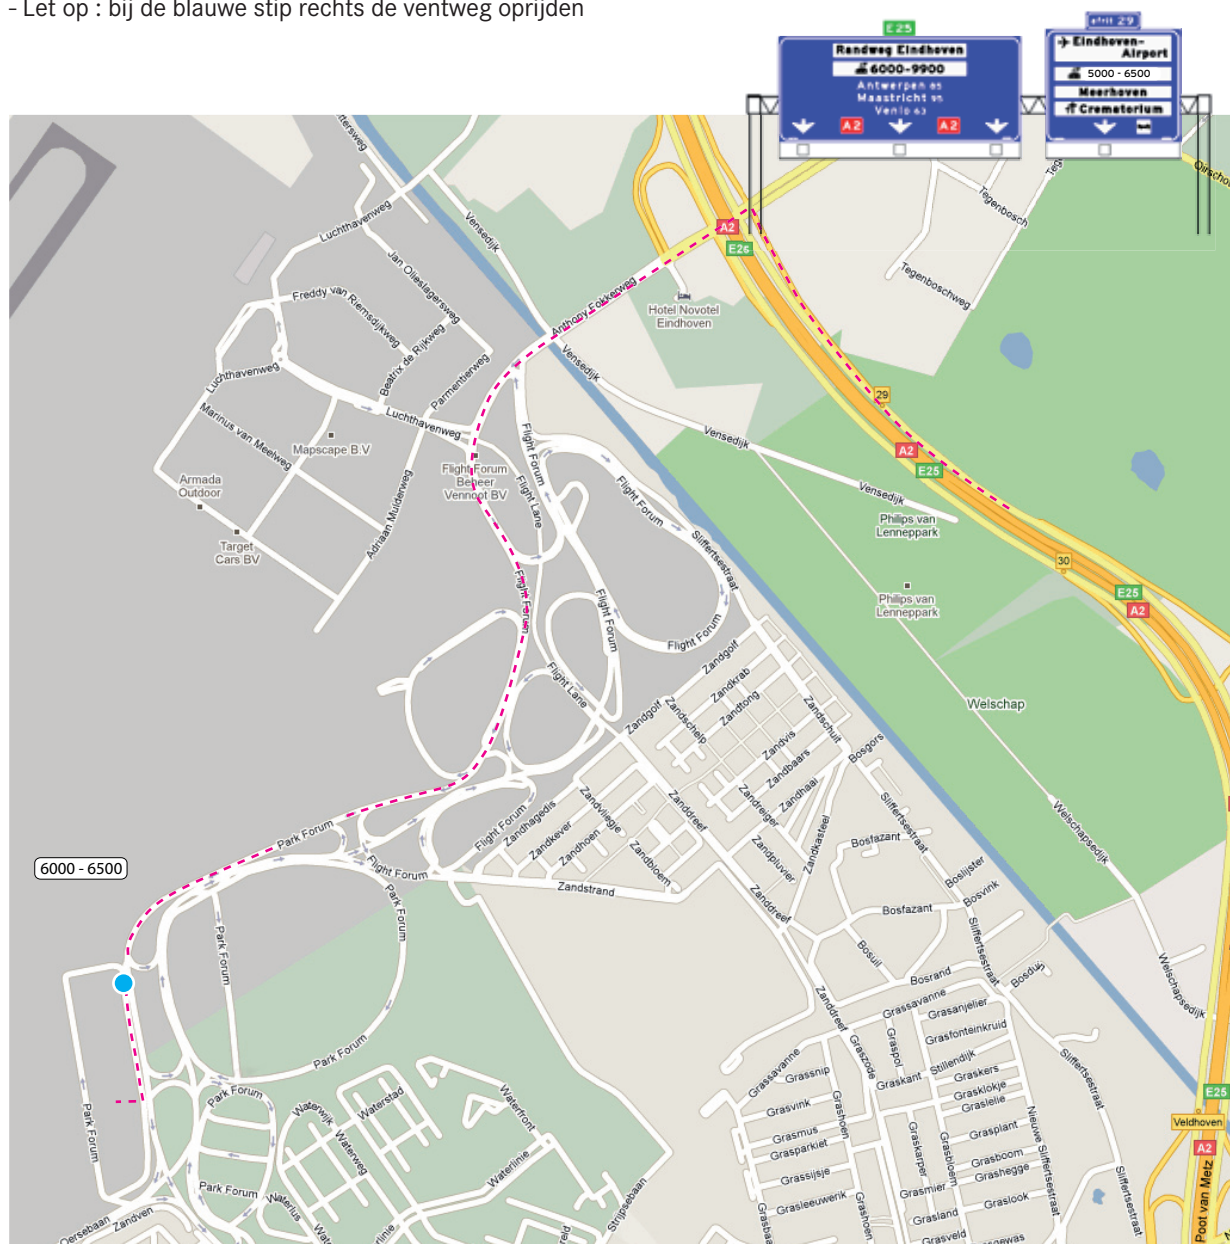

Route

Park Forum 1037

Bedrijventerrein nummer 6022

DE VRIES
Projekt Design

Komend vanuit het noorden of het zuiden:

- A2 afslag 29 : Eindhoven Airport, Bedrijventerrein nummer 5000 - 6500
- Volg de borden waar binnen het bedrijventerrein nummer 6022 valt
- Totdat u op de borden Park Forum tegenkomt
- Volg verder de borden Park Forum 1000 - 1499
- Vanaf dit punt volgt u het huisnummer 1037 (Park Forum)
- Let op : bij de blauwe stip rechts de ventweg oprijden